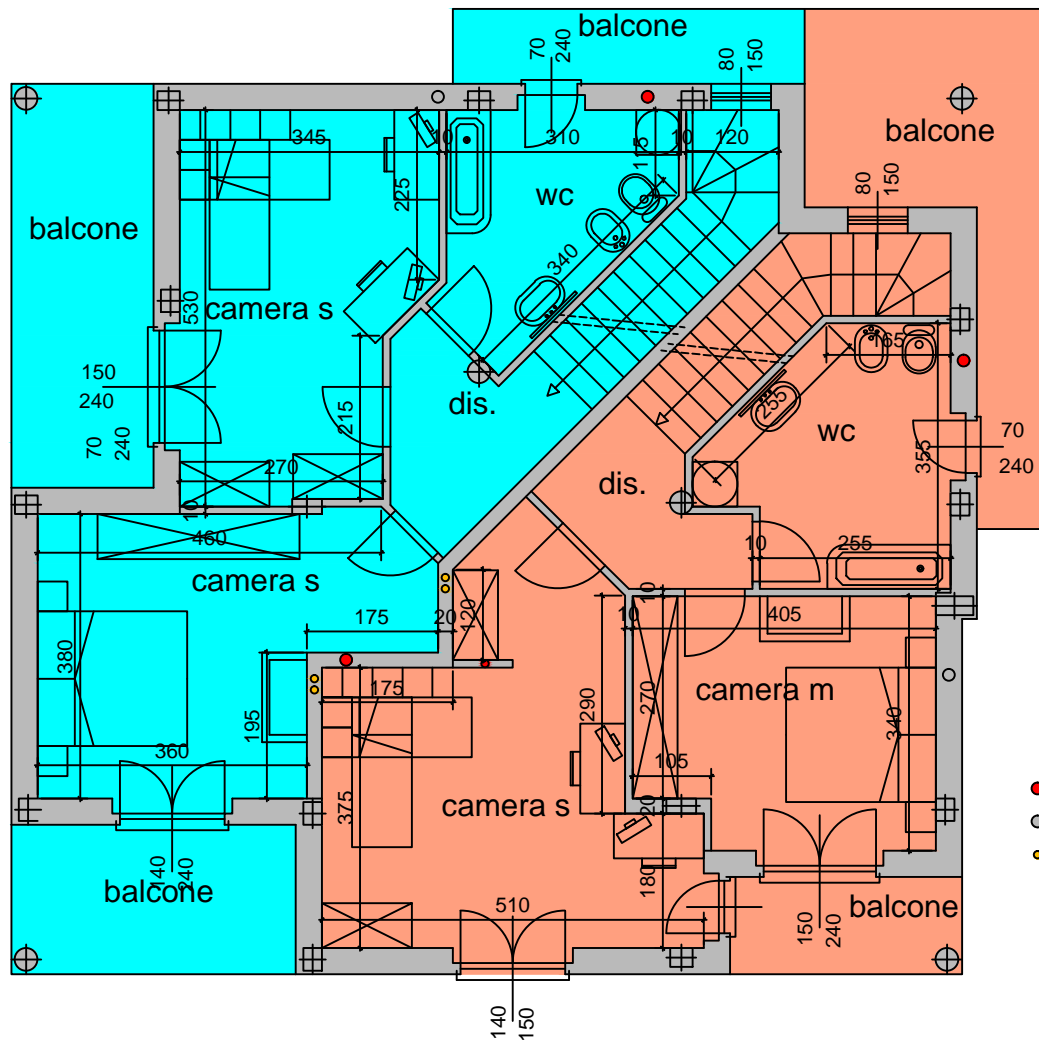

Unita' abitativa A

- LEGENDA:
- ACQUE NERE
 - CANNE FUMARIE
 - AEREAZIONE CUCINE/WC

Unita' abitativa B

- LEGENDA:
- ACQUE NERE
 - CANNE FUMARIE
 - AEREAZIONE CUCINE/WC

PLANIMETRIA PIANO PRIMO