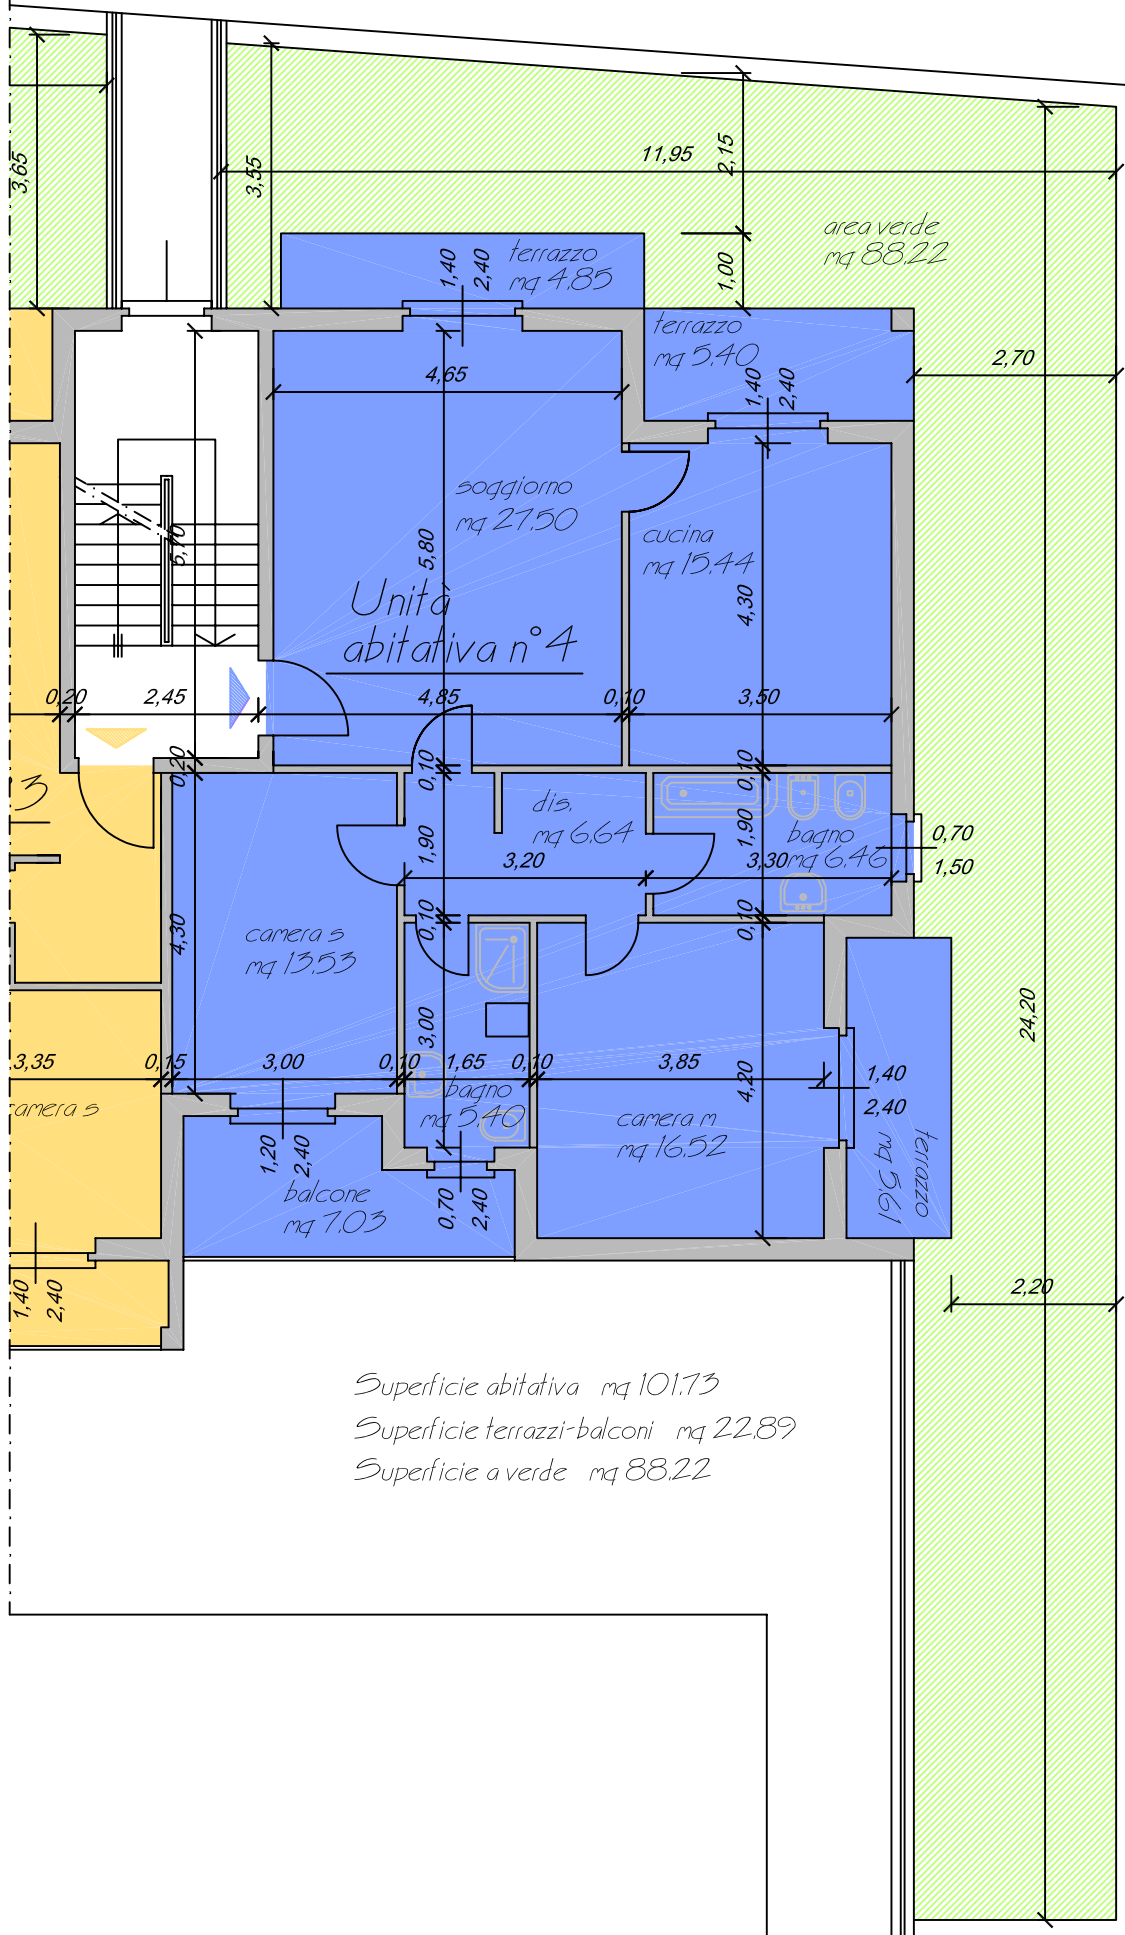

Unità abitativa n° 4

Superficie abitativa mq 101.73

Superficie terrazzi-balconi mq 22.89

Superficie a verde mq 88.22